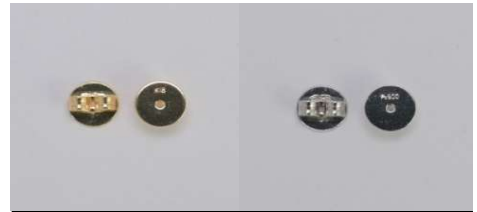

ピアスキヤッチ

地金キヤッチ

0.7ミリ用 Sサイズ

K18YG KP-D1	K14WG WP-D1
Pt900 PP-D1	

0.7ミリ用 Mサイズ

K18YG KP-D2	K14WG WP-D2
K18WG KWP-D2	K18PG KRP-D2
Pt900 PP-D2	K10YG PCM-K10YG
K10WG PCM-K10WG	K10PG PCM-K10PG

0.75~0.8ミリ用

K18YG KP-D4	K14WG WP-D3
K18WG KWP-D3	Pt900 PP-D3

0.9ミリ用 Mサイズ

K18YG KP-D5	K14WG WP-D4
K18WG KWP-D4	Pt900 PP-D4

0.9ミリ用 Lサイズ

K18YG KP-D6	K14WG WP-D5
Pt900 PP-D5	受注

0.9ミリ用 LLサイズ

K18YG KP-D14	K14WG WP-D14
Pt900 PP-D14	受注

ディスクキヤッチ

ディスクキヤッチ 0.7ミリ専用