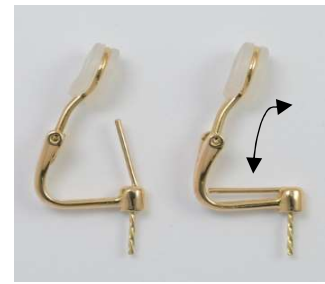

クリップピアス

直結 可倒式

受注

K18YG KE-12K

K14WG WE-12K

ブラ 可倒式

受注

K18YG KE-12L

K14WG WE-12L

可倒式は針が倒れます

直結 針固定

K18YG KE-12H

K14WG WE-12

イヤリング用シリコン

ネジ式・ネジバネ式用シリコン

Sサイズ・穴極小

SC-1SS

Sサイズ・穴小

SC-1S

Sサイズ・穴大

SC-1

Lサイズ

SC-2

クリップ式用シリコン

ドーナツ型(S)

SC-12

ドーナツ型(M)

SC-3

ドーナツ型(L)

SC-11

帽子型(S)

SC-18